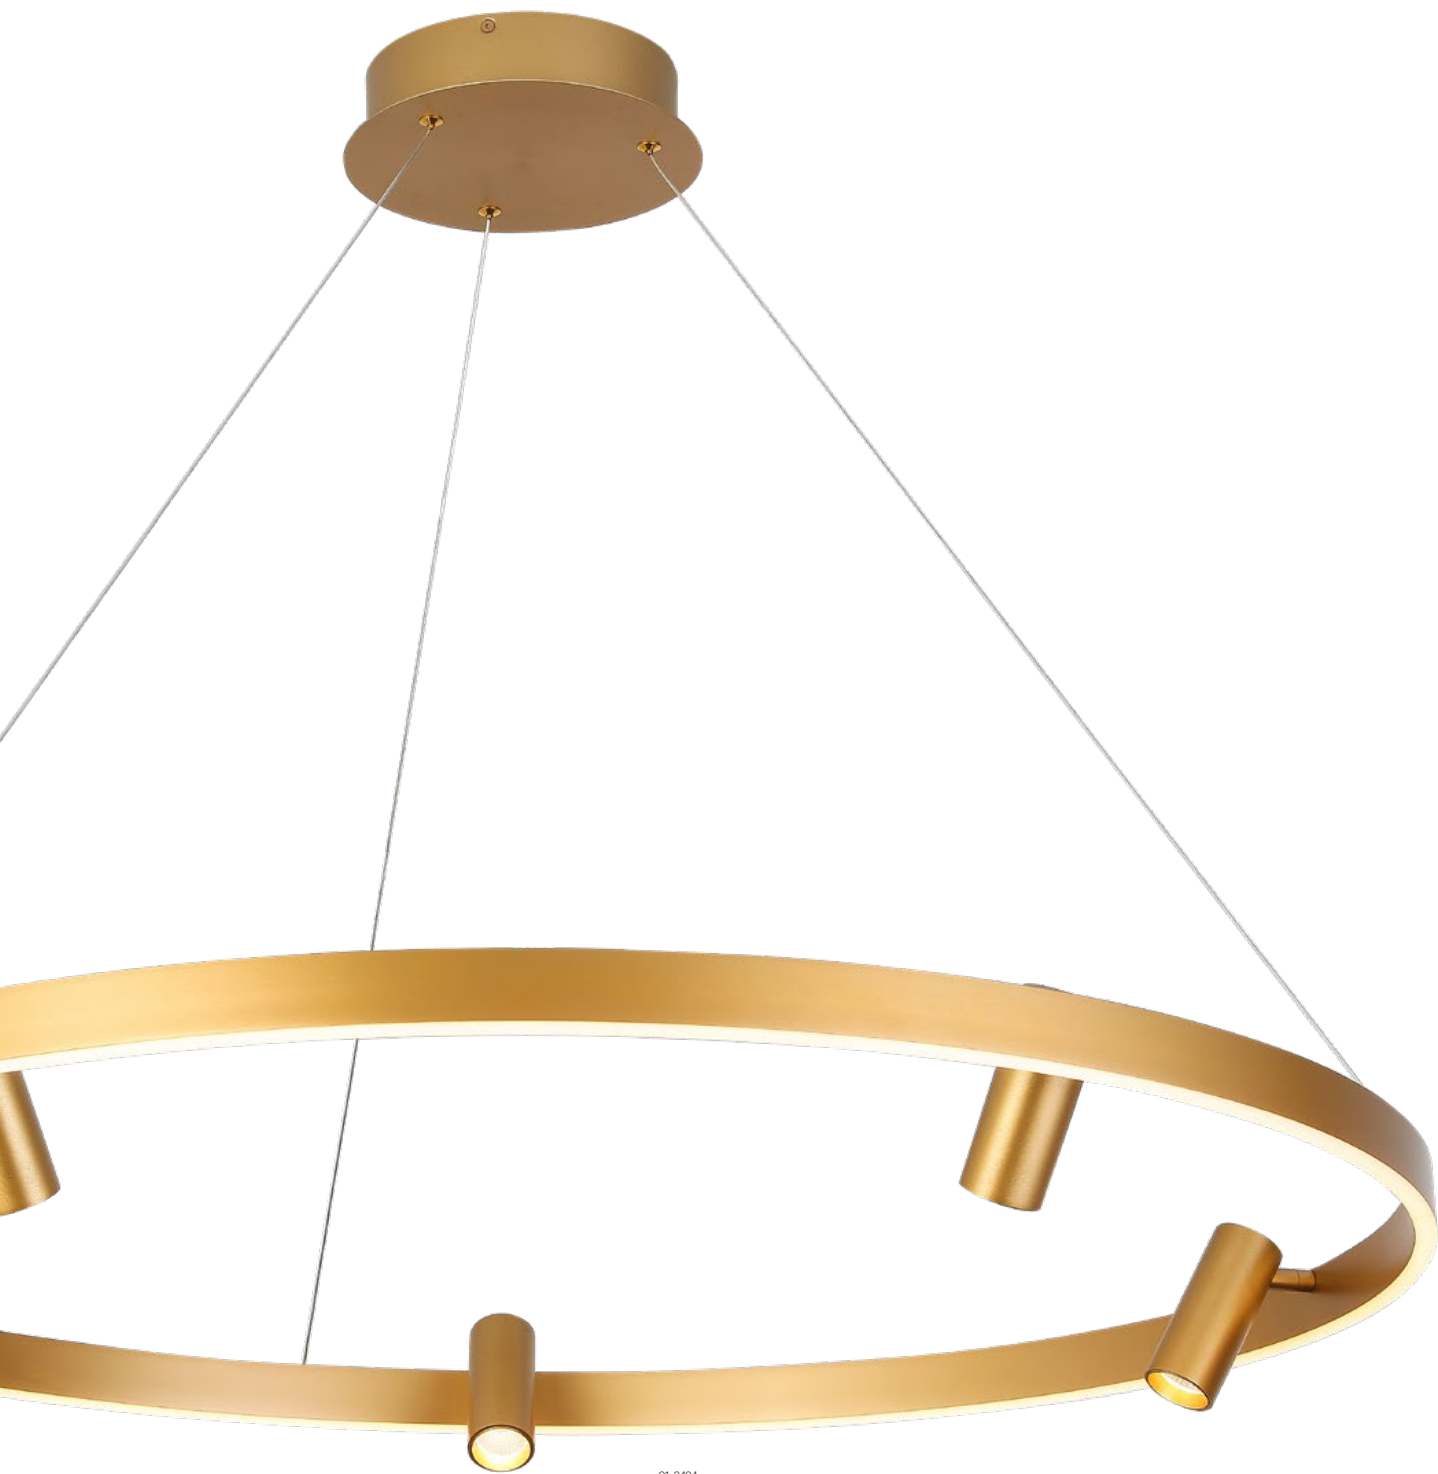

01-2492

Summit

01-2491

01-2494

Summit

Suspensions for interior equipped with SMD LEDs and orientable COB spot lights.

Structure of aluminum and metal available in two versions: with matt gold brushed finish and spot lights finished in brushed gold or electrostatically painted in sand black with spot lights finished in brass.

Opal silicon diffuser.

Triple light regulation: individually for the circle, individually for the spots of simultaneously for both sources.

Suspensii pentru interior echipate cu LED-uri SMD și spoturi orientabile cu LED-uri COB.
Structură din aluminiu și metal disponibilă în următoarele versiuni: finisaj auriu periat cu spoturi auriu periat sau vopsită în câmp electrostatic negru mat cu spoturi finisate alamă.
Dispensur din silicon alb opal.
Control al luminii separat pentru cerc, numai pentru spoturi, sau cerc și spoturi împreună.

Sospensioni per interni equipaggiate con SMD LED e farette orientabili con COB LED.
Struttura in alluminio e metallo disponibile nelle seguenti varianti: oro spazzolato con farette finitura oro spazzolato o nero opaco con farette finitura ottone.
Diffusore in silicone opalino.
Triplo controllo della luce: separato per cerchio, solo per farette oppure cerchio con farette insieme.