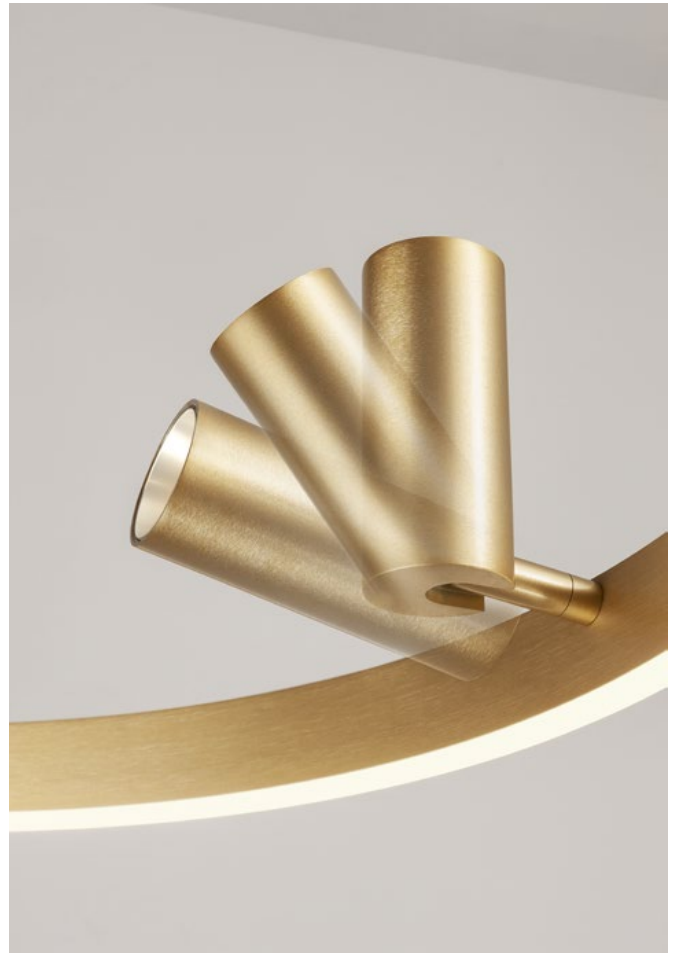

01-2492

Summit

01-2491

01-2494

Summit

Suspensions for interior equipped with SMD LEDs and orientable COB spot lights.

Structure of aluminum and metal available in two versions: with matt gold brushed finish and spot lights finished in brushed gold or electrostatically painted in sand black with spot lights finished in brass.

Opal silicon diffuser.

Triple light regulation: individually for the circle, individually for the spots of simultaneously for both sources.

Suspensii pentru interior echipate cu LED-uri SMD și spoturi orientabile cu LED-uri COB.
Structură din aluminiu și metal disponibilă în următoarele versiuni: finisaj auriu periat cu spoturi auriu periat sau vopsită în câmp electrostatic negru mat cu spoturi finisate alamă.
Dispensur din silicon alb opal.
Control al luminii separat pentru cerc, numai pentru spoturi, sau cerc și spoturi împreună.

Sospensioni per interni equipaggiate con SMD LED e farette orientabili con COB LED.
Struttura in alluminio e metallo disponibile nelle seguenti varianti: oro spazzolato con farette finitura oro spazzolato o nero opaco con farette finitura ottone.
Diffusore in silicone opalino.
Triplo controllo della luce: separato per cerchio, solo per farette oppure cerchio con farette insieme.

Beltéri függesztékek, SMD LED-el szerelve, COB LED-es mozgatható spottal.
Alumínium és fém szerkezet a következő színekben: fésült arany, fésült arany spottal vagy elektrostatikus mezőben matt fekete szerkezet és réz spottal.
Opál szilikon diszperzór.
Külön kapcsolható a kör vagy a spott, vagy mindkettő egyszerre.